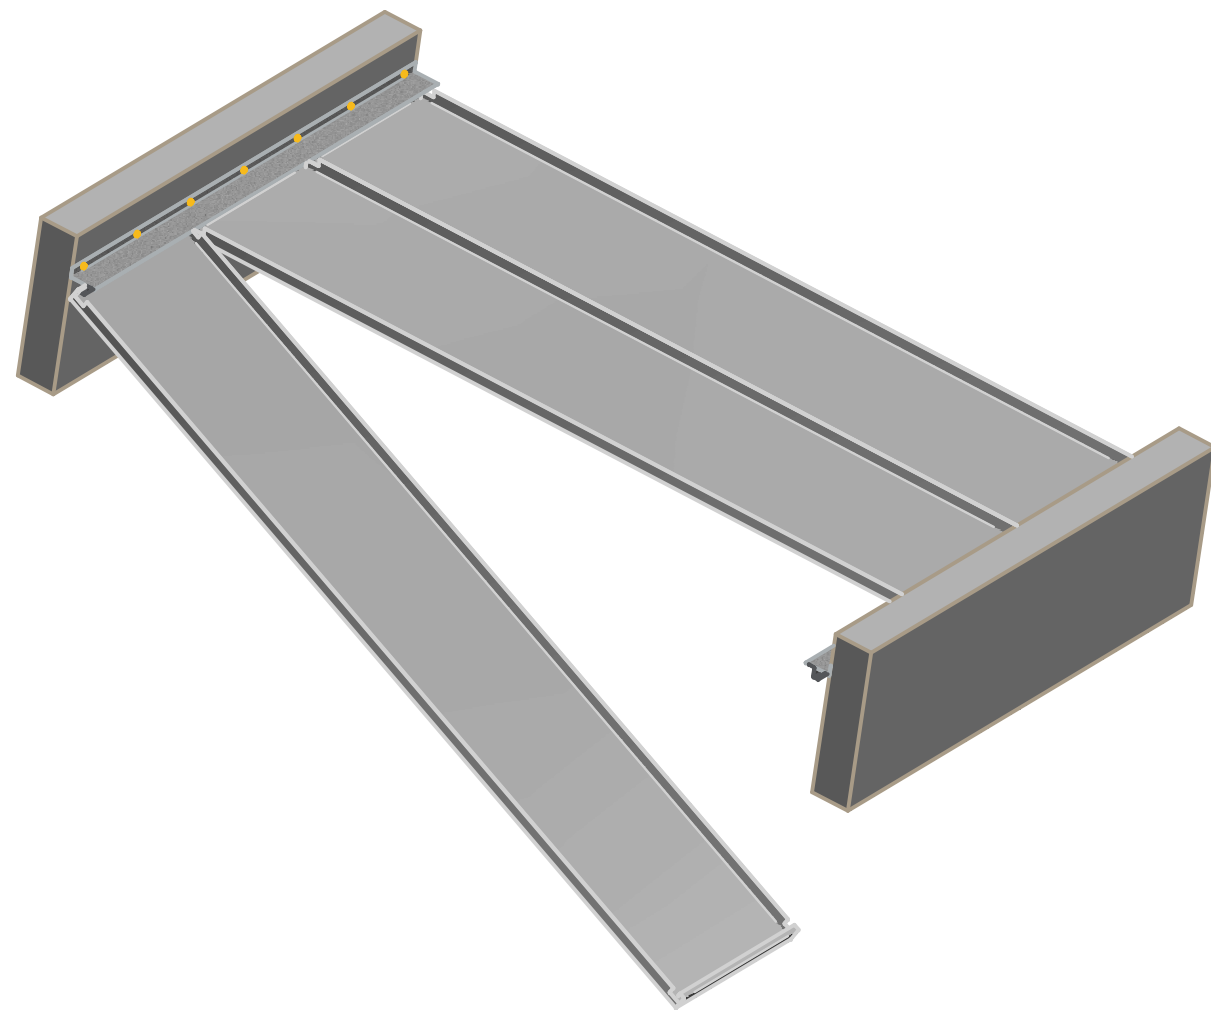

PARMET

HOOK-ON KINNITUSEGA LAEKASSETTID KORIDORI LAGI

Type/Tüüp:

HOOK-ON kassett

L - liist

Z - liist

Pikkus / Length (A) = max 2500 mm
Laius / Width (B) = 300; 400; 500; 600 mm
Sügavus / Height (C) = 40 mm
Materjali paksus / Thickness range t = 0,50; 0,60 mm
D (min/max) = 25 - 30 mm

PARMET

HOOK-ON KINNITUSEGA LAEKASSETTID RUUMI LAGI VAHEKANDURITEGA

Type/Tüüp:

HOOK-ON kassett

HOOK-ON kassett

L liist

C kandur

Z kandur

Sein

DETAIL A

DETAIL B

C - kandur

Pikkus / Length (A) = max 2500 mm
Laius / Width (B) = 300; 400; 500 mm
Sügavus / Height (C) = 40 mm
Materjali paksus / Thickness range t = 0,50; 0,60 mm
D (min/max) = 25 - 30 mm

KASSETTITÜÜBID

Sile kassett

Perforeeritud kassett

Perforeeritud kassett
akustilise kangaga

Hook-On kassetid

	Tehniline teave	Märkused
Materjal	0,5-0,65 Al; 0,5 Fe	muud materjalid eritellimusel
Kasseti mõõt	Laius 300, 400, 500, 600 mm	
Kõrgus	40 mm	
Täidis	akustiline kangas	akustiline täide eritellimusel
Pinnaviimistlus	polüestervärv	muud pinnakatted eritellimusel