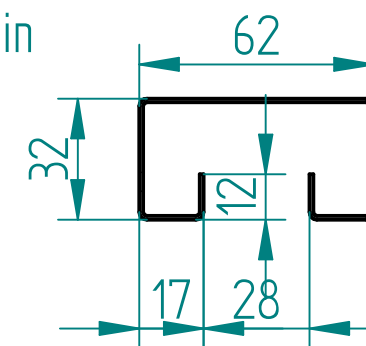

PARMET

HOOK-ON KINNITUSEGA LAEKASSETTID KORIDORI LAGI

Type/Tüüp:

HOOK-ON kassett

L - liist

Z - liist

Pikkus / Length (A) = max 2500 mm
Laius / Width (B) = 300; 400; 500; 600 mm
Sügavus / Height (C) = 40 mm
Materjali paksus / Thickness range t = 0,50; 0,60 mm
D (min/max) = 25 - 30 mm

PARMET

HOOK-ON KINNITUSEGA LAEKASSETTID RUUMI LAGI VAHEKANDURITEGA

Type/Tüüp:

HOOK-ON kassett

HOOK-ON kassett

L liist

C kandur

Z kandur

Sein

DETAIL A

DETAIL B

C - kandur

Pikkus / Length (A) = max 2500 mm
Laius / Width (B) = 300; 400; 500 mm
Sügavus / Height (C) = 40 mm
Materjali paksus / Thickness range t = 0,50; 0,60 mm
D (min/max) = 25 - 30 mm

KASSETTITÜÜBID

Sile kassett

Perforeeritud kassett

Perforeeritud kassett
akustilise kangaga

Hook-On kassetid

	Tehniline teave	Märkused
Materjal	0,5-0,65 Al; 0,5 Fe	muud materjalid eritellimusel
Kasseti mõõt	Laius 300, 400, 500, 600 mm	
Kõrgus	40 mm	
Täidis	akustiline kangas	akustiline täide eritellimusel
Pinnaviimistlus	polüestervärv	muud pinnakatted eritellimusel