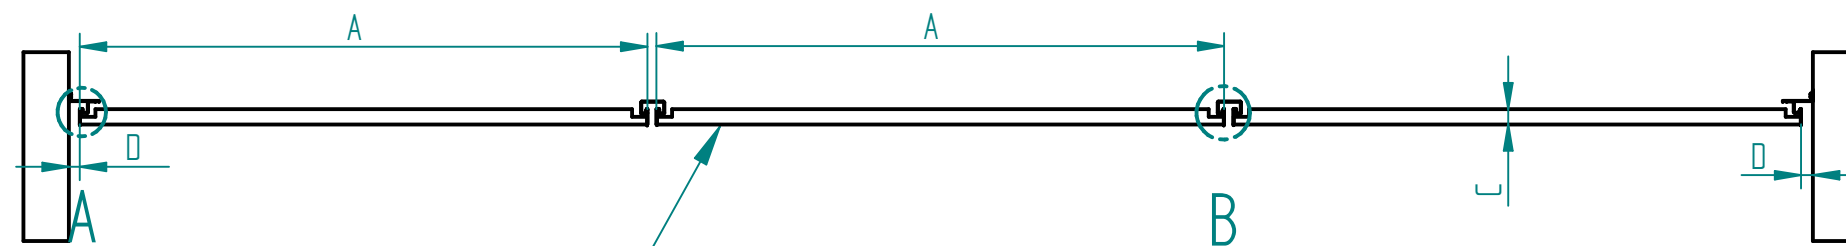

PARMET

HOOK-ON KINNITUSEGA LAEKASSETTID KORIDORI LAGI

Type/Tüüp:

HOOK-ON kassett

L - liist

Z - liist

Pikkus / Length (A) = max 2500 mm
Laius / Width (B) = 300; 400; 500; 600 mm
Sügavus / Height (C) = 40 mm
Materjali paksus / Thickness range t = 0,50; 0,60 mm
D (min/max) = 25 - 30 mm

PARMET

HOOK-ON KINNITUSEGA LAEKASSETTID RUUMI LAGI VAHEKANDURITEGA

Type/Tüüp:

HOOK-ON kassett

HOOK-ON kassett

L liist

C kandur

Z kandur

Sein

DETAIL A

DETAIL B

C - kandur

Pikkus / Length (A) = max 2500 mm
Laius / Width (B) = 300; 400; 500 mm
Sügavus / Height (C) = 40 mm
Materjali paksus / Thickness range t = 0,50; 0,60 mm
D (min/max) = 25 - 30 mm

KASSETTITÜÜBID

Sile kassett

Perforeeritud kassett

Perforeeritud kassett
akustilise kangaga

Hook-On kassetid

	Tehniline teave	Märkused
Materjal	0,5-0,65 Al; 0,5 Fe	muud materjalid eritellimusel
Kasseti mõõt	Laius 300, 400, 500, 600 mm	
Kõrgus	40 mm	
Täidis	akustiline kangas	akustiline täide eritellimusel
Pinnaviimistlus	polüestervärv	muud pinnakatted eritellimusel