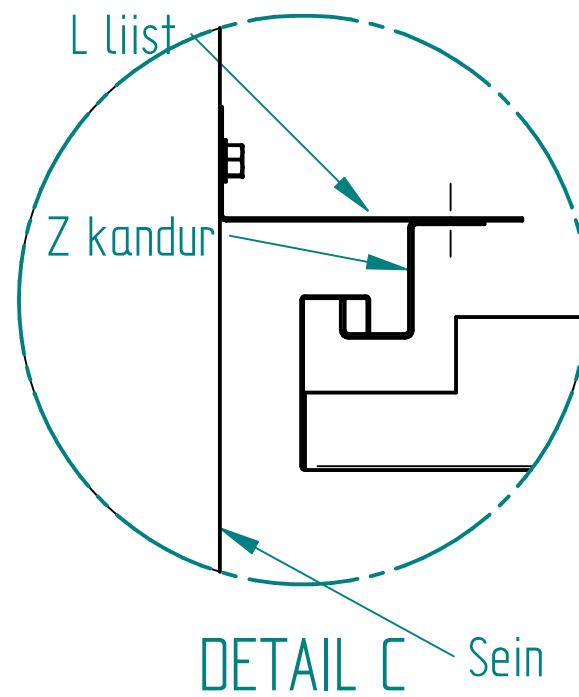

PARMET

HOOK-ON KINNITUSEGA LAEKASSETTID KORIDORI LAGI

Type/Tüüp:

HOOK-ON kassett

L - liist

Z - liist

Pikkus / Length (A) = max 2500 mm
Laius / Width (B) = 300; 400; 500; 600 mm
Sügavus / Height (C) = 40 mm
Materjali paksus / Thickness range t = 0,50; 0,60 mm
D (min/max) = 25 - 30 mm

PARMET

HOOK-ON KINNITUSEGA LAEKASSETTID RUUMI LAGI VAHEKANDURITEGA

Type/Tüüp:

HOOK-ON kassett

HOOK-ON kassett

L liist

C kandur

Z kandur

Sein

DETAIL A

DETAIL B

C - kandur

Pikkus / Length (A) = max 2500 mm
Laius / Width (B) = 300; 400; 500 mm
Sügavus / Height (C) = 40 mm
Materjali paksus / Thickness range t = 0,50; 0,60 mm
D (min/max) = 25 - 30 mm

KASSETTITÜÜBID

Sile kassett

Perforeeritud kassett

Perforeeritud kassett
akustilise kangaga

Hook-On kassetid

	Tehniline teave	Märkused
Materjal	0,5-0,65 Al; 0,5 Fe	muud materjalid eritellimusel
Kasseti mõõt	Laius 300, 400, 500, 600 mm	
Kõrgus	40 mm	
Täidis	akustiline kangas	akustiline täide eritellimusel
Pinnaviimistlus	polüestervärv	muud pinnakatted eritellimusel