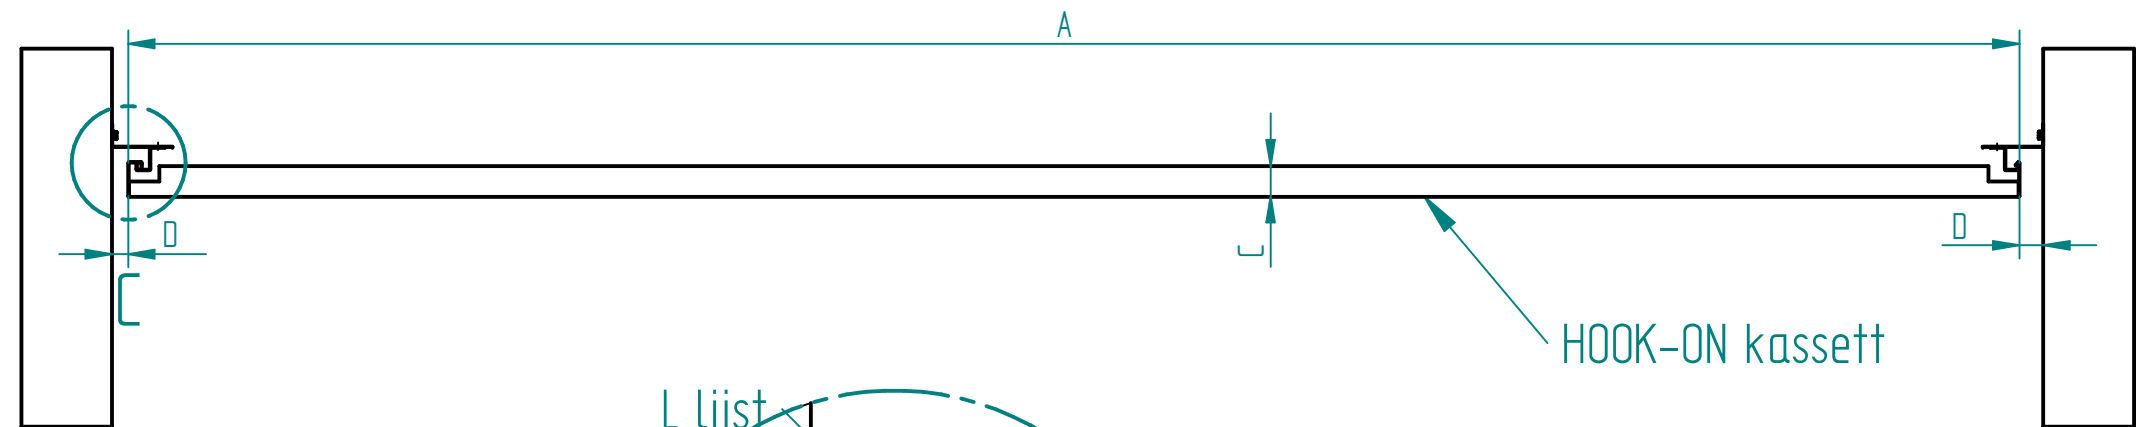

PARMET

HOOK-ON KINNITUSEGA LAEKASSETTID KORIDORI LAGI

Type/Tüüp:

HOOK-ON kassett

L - liist

Z - liist

Pikkus / Length (A) = max 2500 mm
Laius / Width (B) = 300; 400; 500; 600 mm
Sügavus / Height (C) = 40 mm
Materjali paksus / Thickness range t = 0,50; 0,60 mm
D (min/max) = 25 - 30 mm

PARMET

HOOK-ON KINNITUSEGA LAEKASSETTID RUUMI LAGI VAHEKANDURITEGA

Type/Tüüp:

HOOK-ON kassett

HOOK-ON kassett

L liist

C kandur

Z kandur

Sein

DETAIL A

DETAIL B

C - kandur

Pikkus / Length (A) = max 2500 mm
Laius / Width (B) = 300; 400; 500 mm
Sügavus / Height (C) = 40 mm
Materjali paksus / Thickness range t = 0,50; 0,60 mm
D (min/max) = 25 - 30 mm

KASSETTITÜÜBID

Sile kassett

Perforeeritud kassett

Perforeeritud kassett
akustilise kangaga

Hook-On kassetid

	Tehniline teave	Märkused
Materjal	0,5-0,65 Al; 0,5 Fe	muud materjalid eritellimusel
Kasseti mõõt	Laius 300, 400, 500, 600 mm	
Kõrgus	40 mm	
Täidis	akustiline kangas	akustiline täide eritellimusel
Pinnaviimistlus	polüestervärv	muud pinnakatted eritellimusel