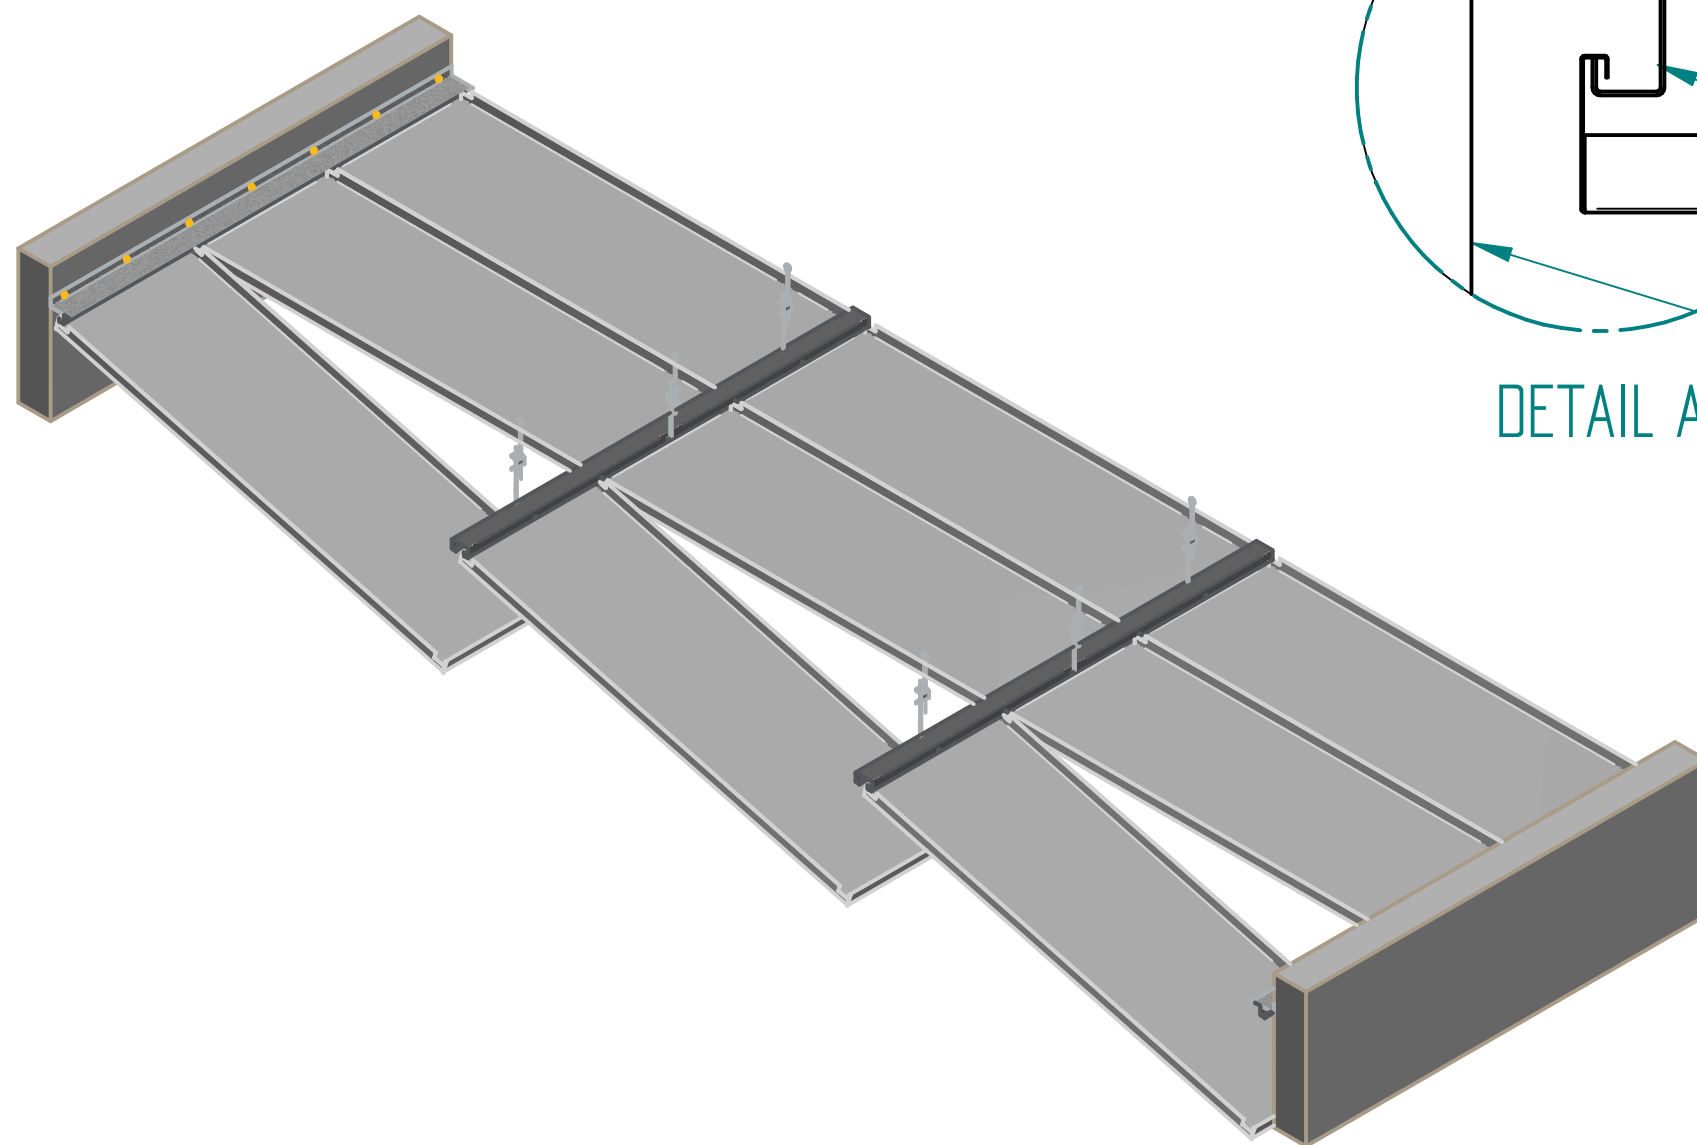

Sein

DETAIL A

DETAIL B

C - kandur

Pikkus / Length (A) = max 2500 mm
Laius / Width (B) = 300; 400; 500 mm
Sügavus / Height (C) = 40 mm
Materjali paksus / Thickness range t = 0,50; 0,60 mm
D (min/max) = 25 - 30 mm

KASSETTITÜÜBID

Sile kassett

Perforeeritud kassett

Perforeeritud kassett
akustilise kangaga

Hook-On kassetid

	Tehniline teave	Märkused
Materjal	0,5-0,65 Al; 0,5 Fe	muud materjalid eritellimusel
Kasseti mõõt	Laius 300, 400, 500, 600 mm	
Kõrgus	40 mm	
Täidis	akustiline kangas	akustiline täide eritellimusel
Pinnaviimistlus	polüestervärv	muud pinnakatted eritellimusel